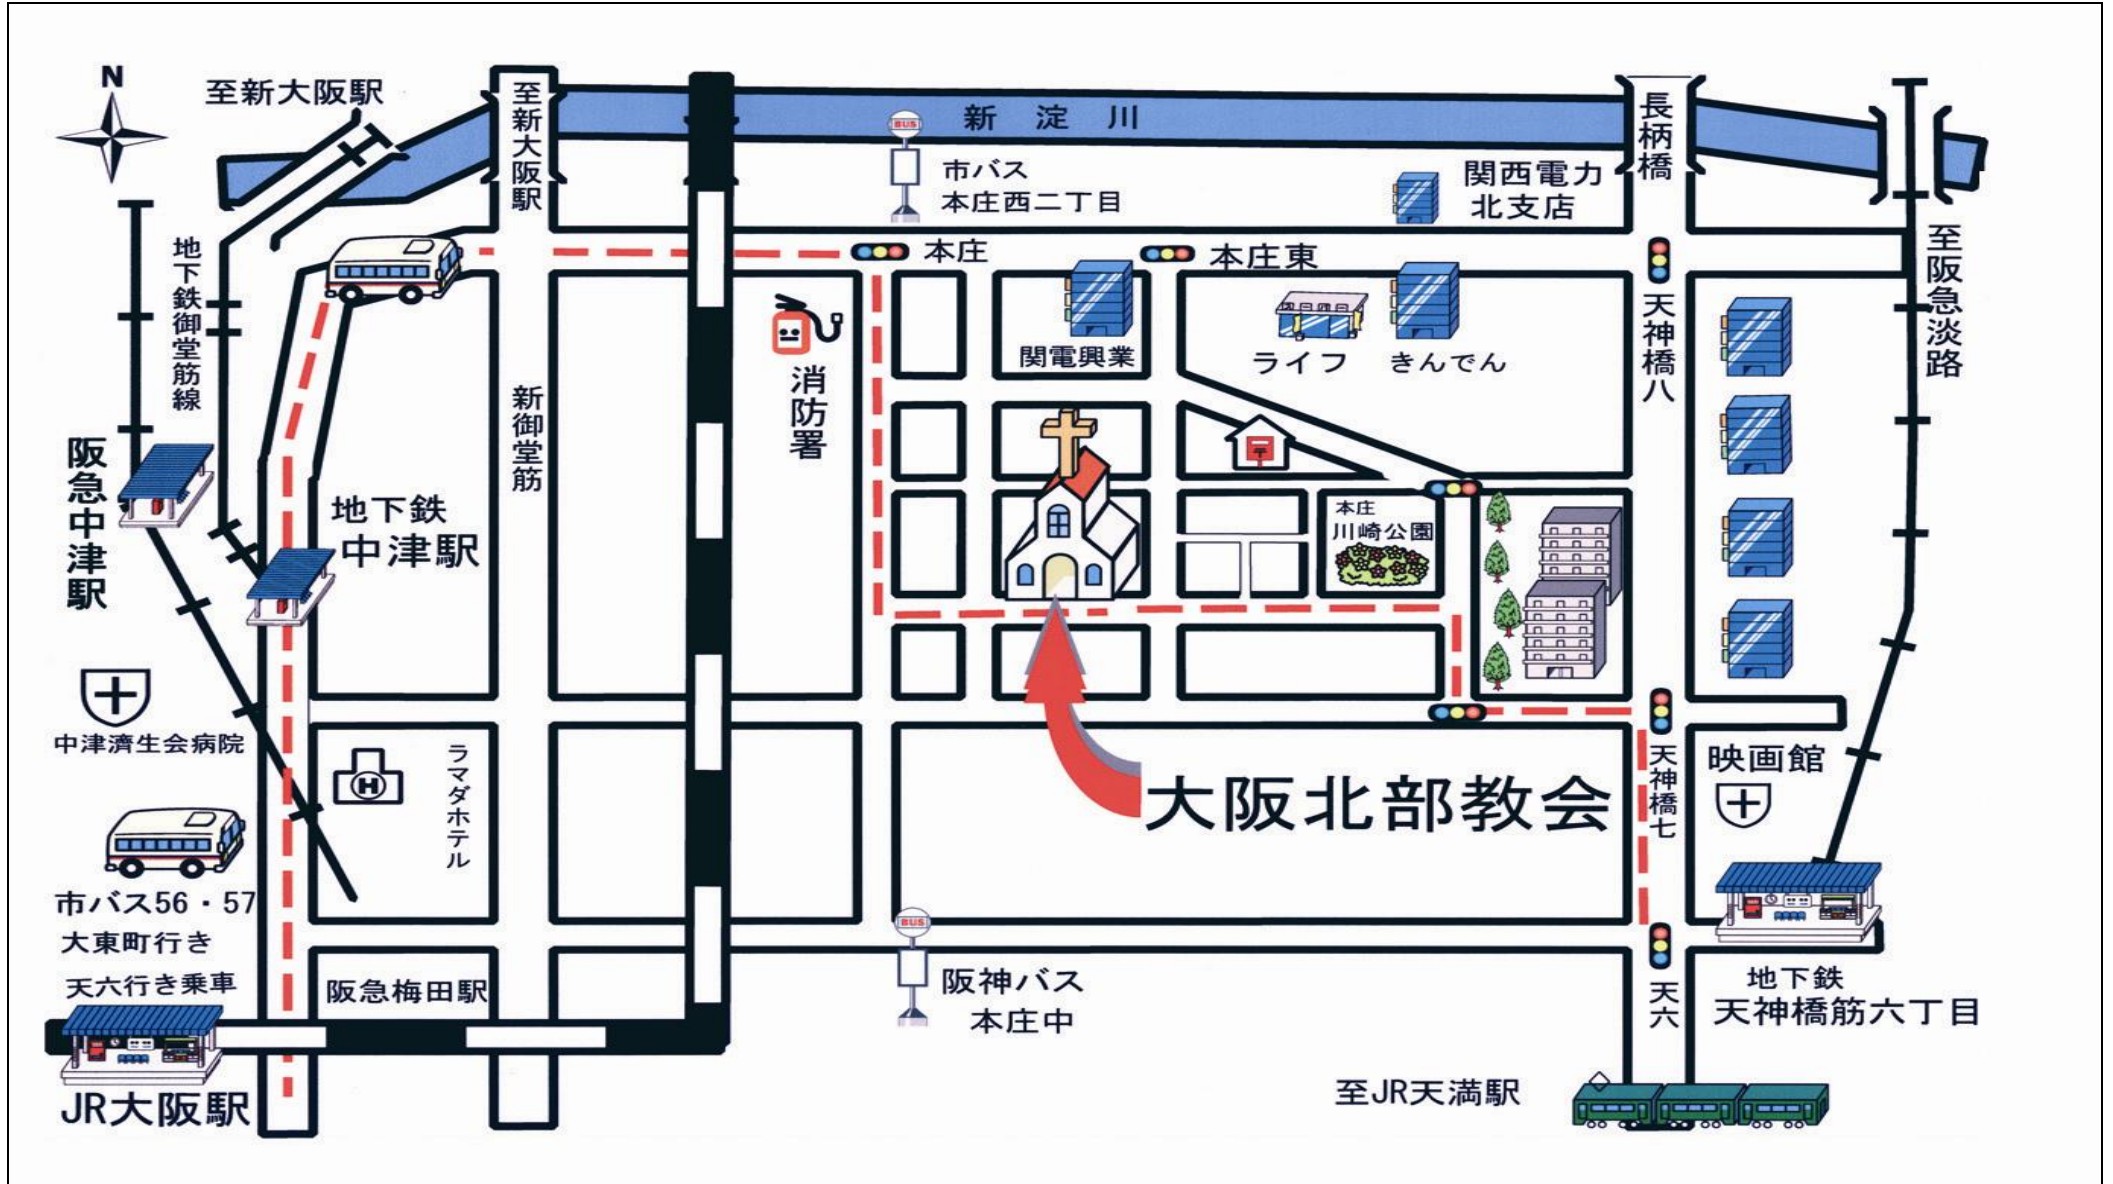

# 大阪北部教会 略図

大阪北部教会 <http://nokc.org>  
 〒531-0074 大阪市北区本庄東2丁目11-6  
 教会 ☎ (06) 6371-1914 FAX (06) 6371-1918

- ・地下鉄（谷町線・堺筋線）天六下車 11号出口より北へ徒歩5分
- ・地下鉄（御堂筋線）中津駅下車 1号出口より東へ徒歩10分
- ・京阪電車からは北浜で地下鉄（堺筋線）に乗りかえて天六下車